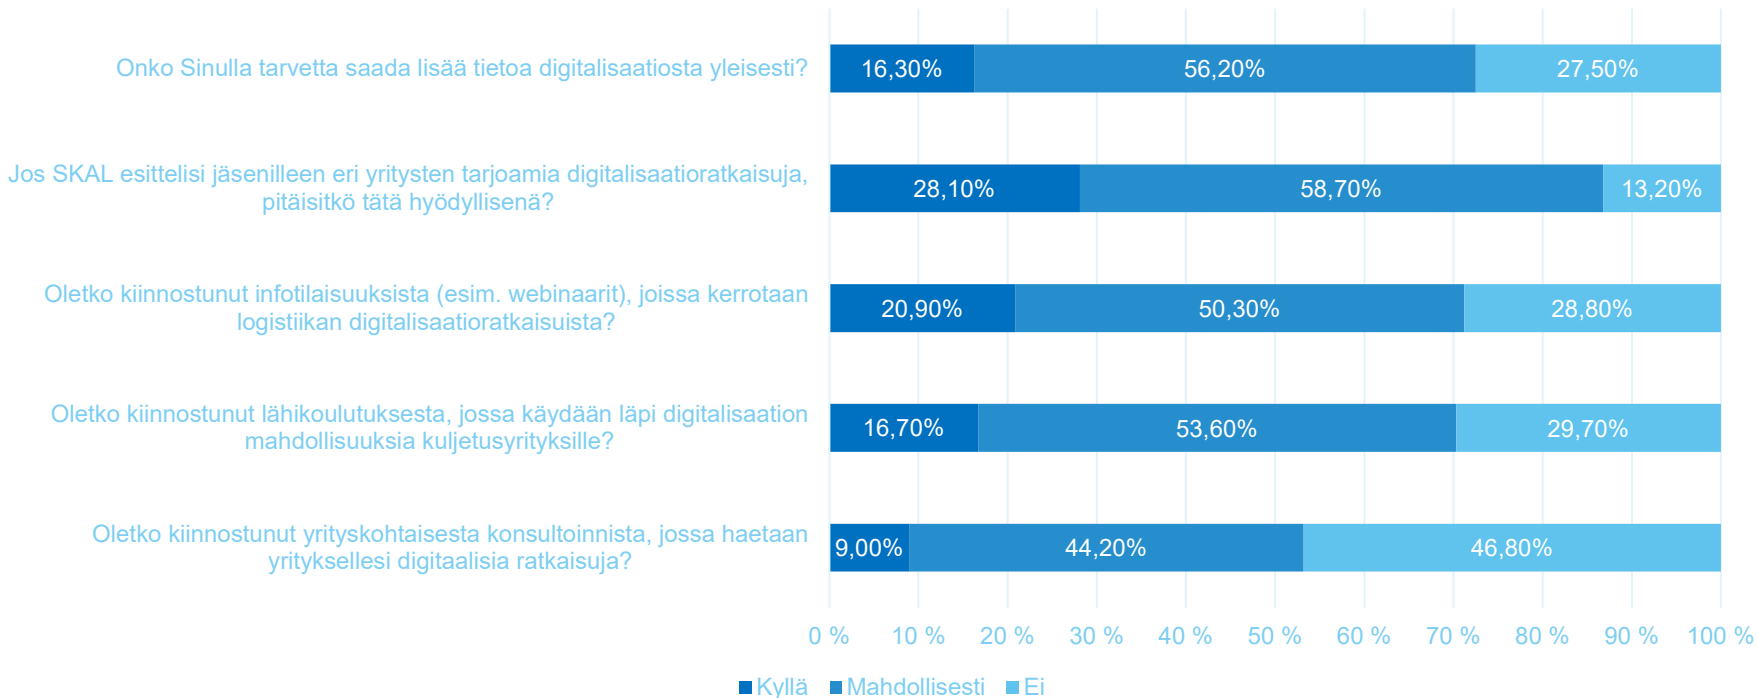

The background of the slide is a photograph of a bridge spanning a body of water. A white truck is driving across the bridge. The sky is overcast and grey. A street lamp is visible on the bridge. The text is overlaid on a semi-transparent white box.

SKAL Kuljetusbarometri 2/2023

Kiinnostus digitalisaatioon vaihtelee

Digitaaliset peruslähtökohdat yrityksessäsi

N=545

Kiinnostus digitalisaatioon

N=545

Mitä medioita yrityksessäsi kuunnellaan päivän aikana?