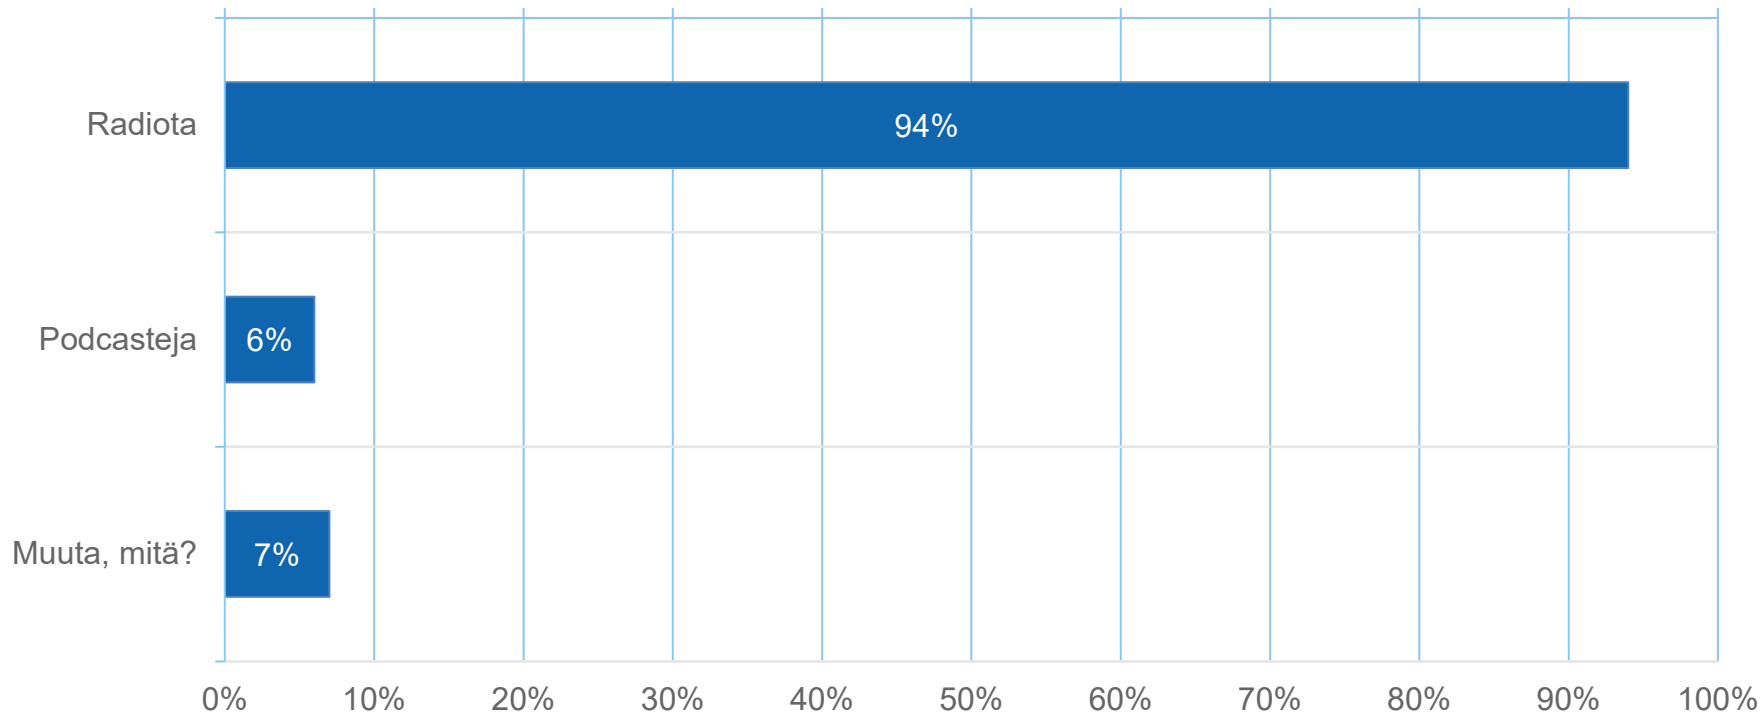

The background of the slide is a photograph of a bridge spanning a body of water. A white truck is driving across the bridge. The sky is overcast and grey. A street lamp is visible on the bridge. The text is overlaid on a semi-transparent white box.

SKAL Kuljetusbarometri 2/2023

Kiinnostus digitalisaatioon vaihtelee

Digitaaliset peruslähtökohdat yrityksessäsi

N=545

Kiinnostus digitalisaatioon

N=545

Mitä medioita yrityksessäsi kuunnellaan päivän aikana?

N=582

Mitä radiokanavia?

N=1407

Taustakysymykset

Alue- ja/tai suoritealayhdistykset, joihin kuulut:

N=545

Monivalinta, valittujen vastausten lukumäärä: 647

Kuljetuslaji