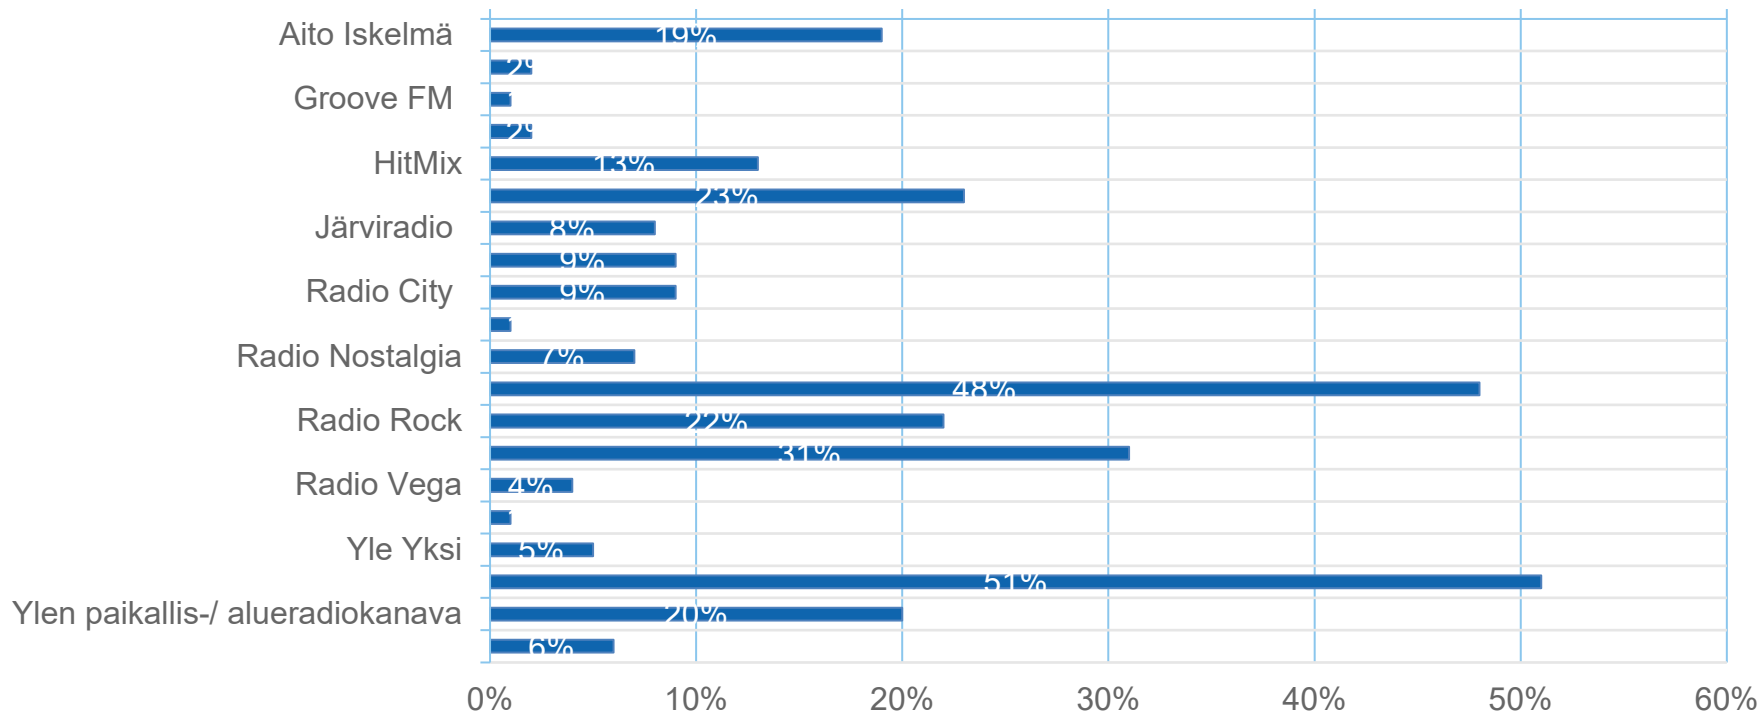

The background of the slide is a photograph of a bridge spanning a body of water. A white truck is driving across the bridge. The sky is overcast and grey. A street lamp is visible on the bridge. The text is overlaid on a semi-transparent white box.

SKAL Kuljetusbarometri 2/2023

Kiinnostus digitalisaatioon vaihtelee

Digitaaliset peruslähtökohdat yrityksessäsi

N=545

Kiinnostus digitalisaatioon

N=545

Mitä medioita yrityksessäsi kuunnellaan päivän aikana?

N=582

Mitä radiokanavia?

N=1407

Taustakysymykset

Alue- ja/tai suoritealayhdistykset, joihin kuulut:

N=545

Monivalinta, valittujen vastausten lukumäärä: 647

Kuljetuslaji